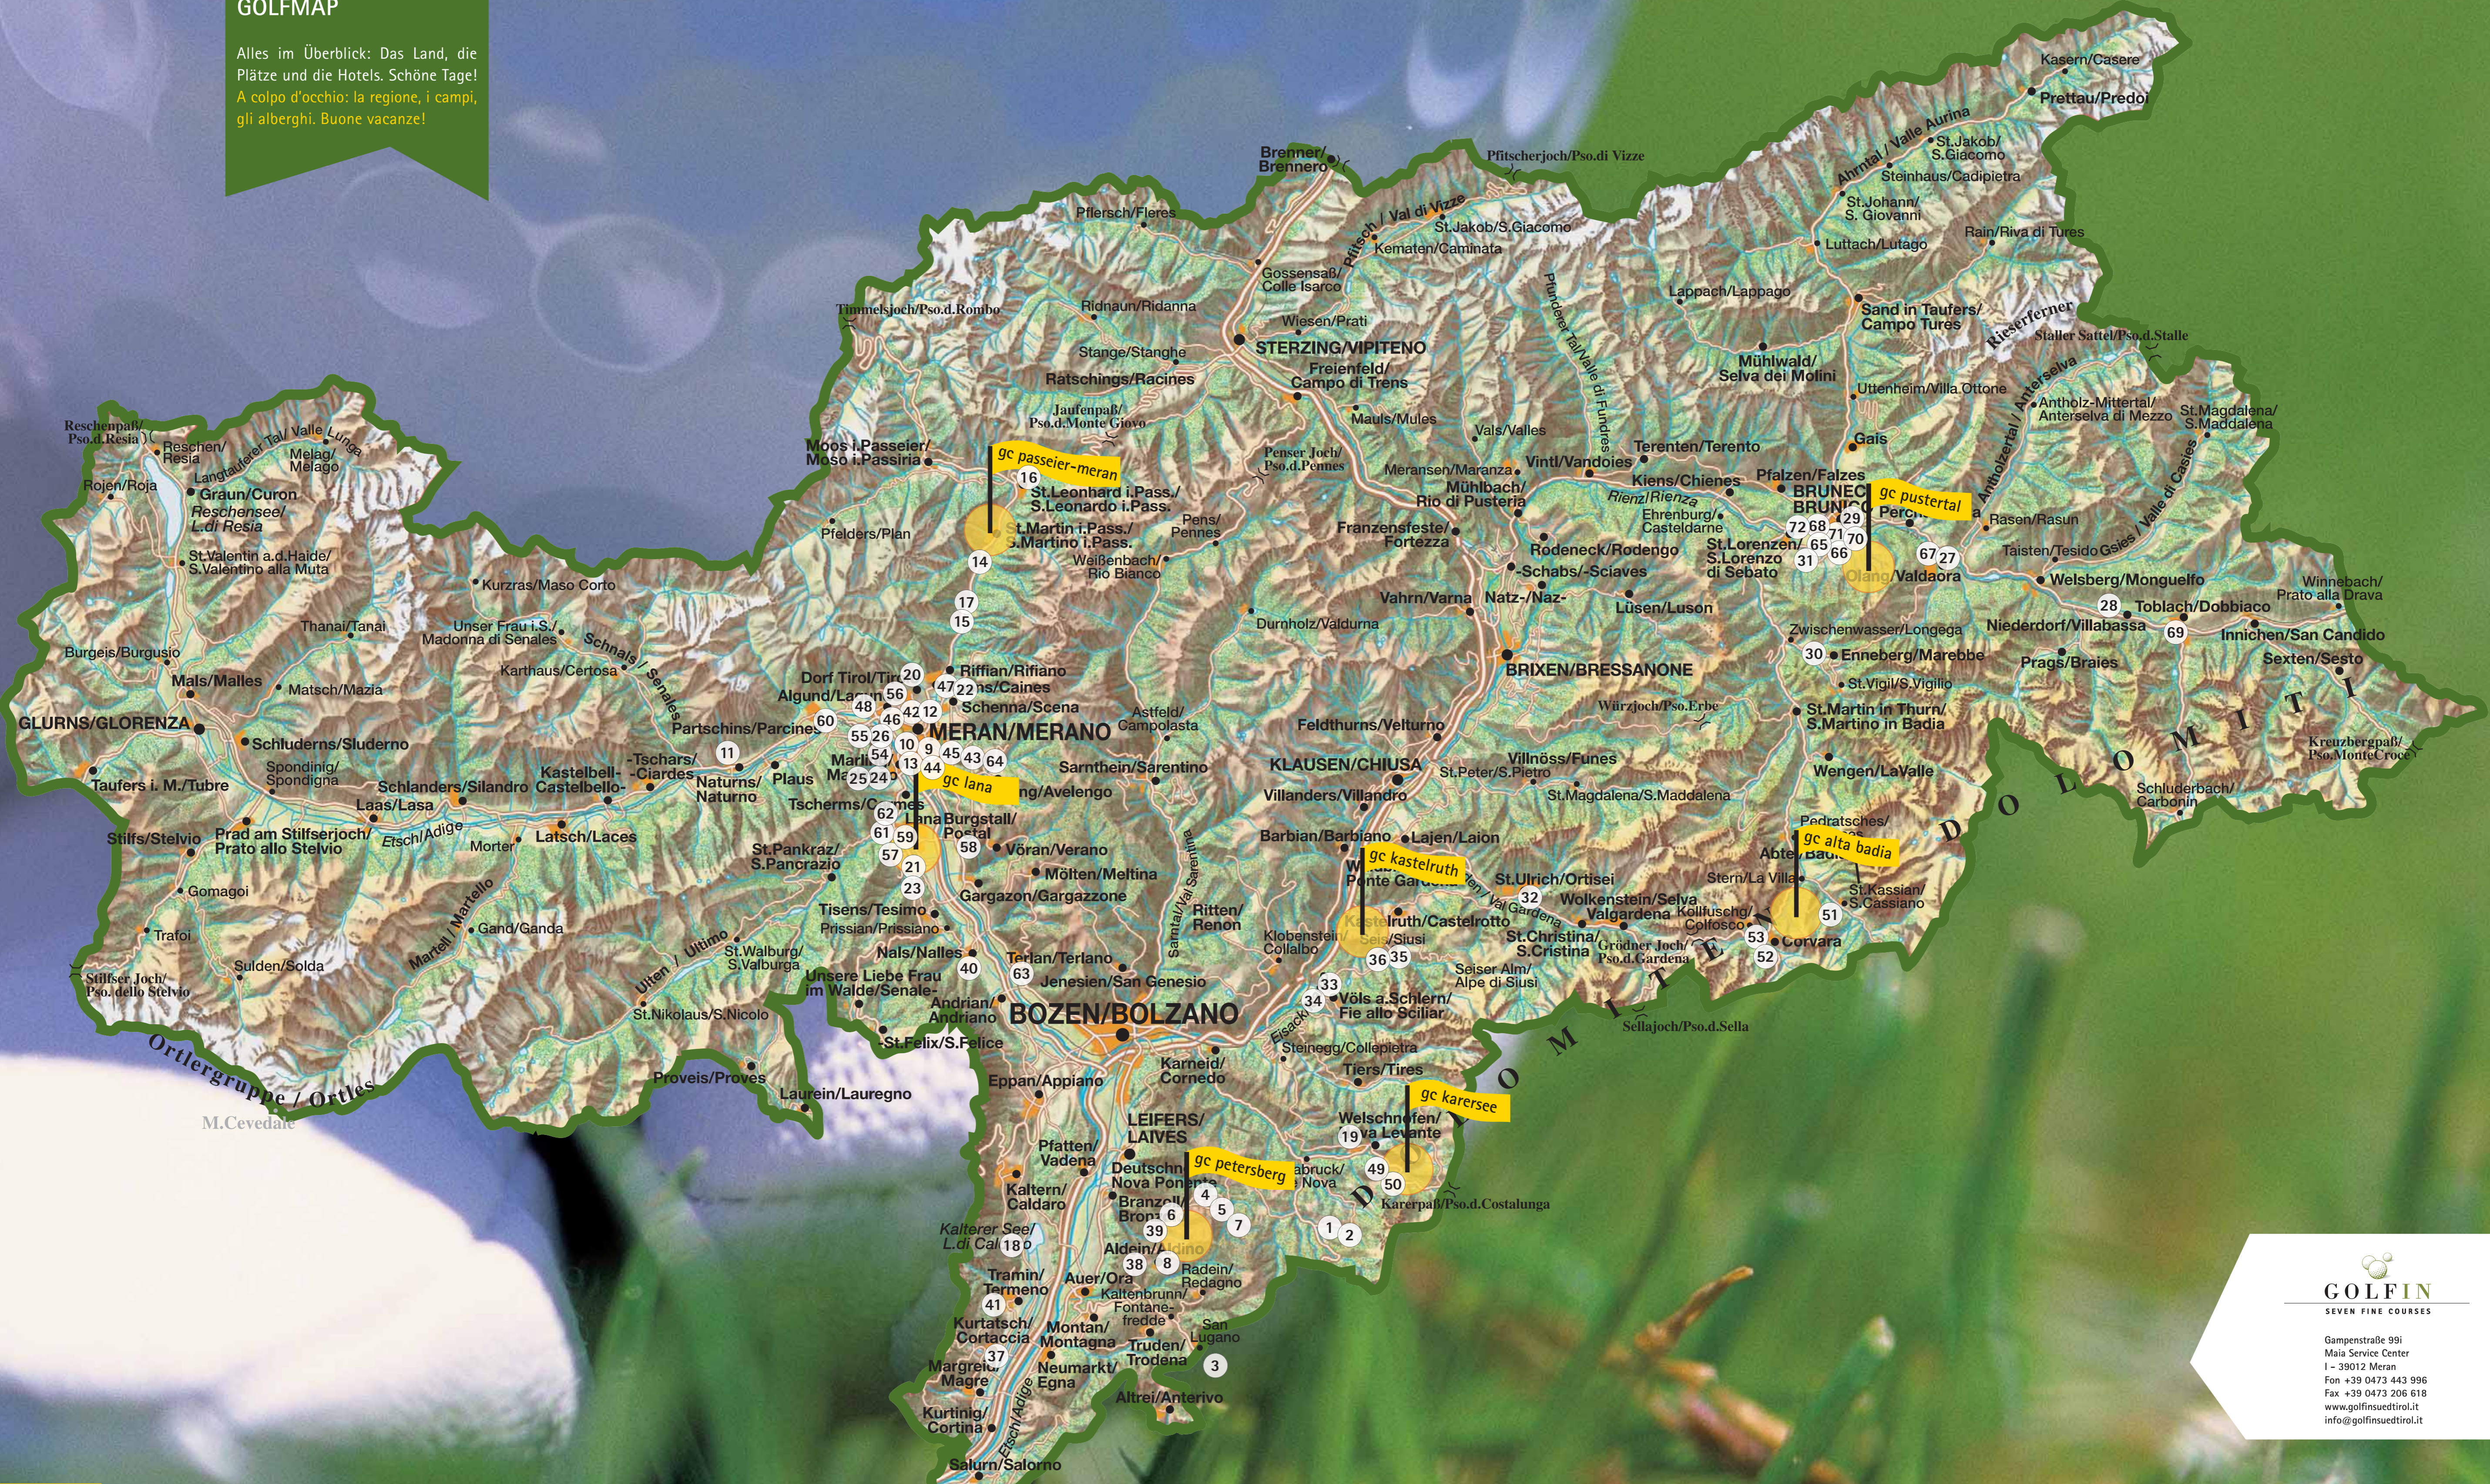

GOLFMAP

Alles im Überblick: Das Land, die Plätze und die Hotels. Schöne Tage!
A colpo d'occhio: la regione, i campi, gli alberghi. Buone vacanze!

Gampenstraße 991
Maia Service Center
I - 39012 Meran
Fon +39 0473 443 996
Fax +39 0473 206 618
www.golfinsuedtirol.it
info@golfinsuedtirol.it

GOLFHOTELS QUICK INFO